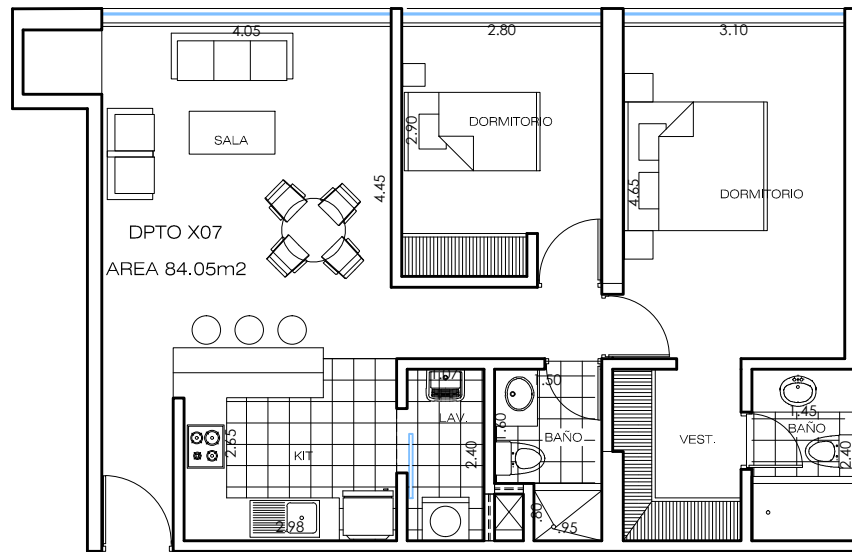

EDIFICIO PLATINO

DPTO X07
AREA 84.05m²

ESC. 1/100